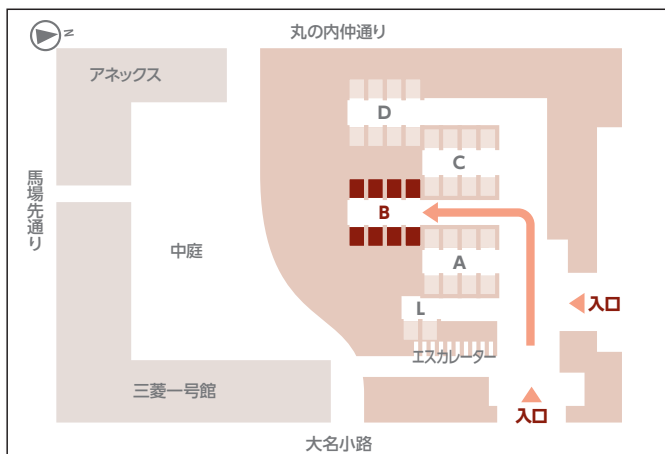

東京

〒100-8222

東京都千代田区丸の内2丁目6番1号 丸の内パークビルディング(受付16階)

TEL:03-6212-8330(広報担当) FAX:03-6212-8230

●東京メトロ 千代田線 二重橋前駅	徒歩 2分
●東京メトロ 丸の内線 東京駅	徒歩 3分
●JR 京葉線 東京駅	徒歩 3分
●都営 三田線 日比谷駅	徒歩 5分
●JR 東京駅 丸の内南口	徒歩 5分
●都営 三田線 大手町駅	徒歩 7分
●東京メトロ 有楽町線 有楽町駅	徒歩 7分
●東京メトロ 東西線 大手町駅	徒歩 13分

丸の内パークビル 地上・地下入口および周辺地下道

丸の内パークビル 1Fオフィスロビーフロア

【地上からお越しの場合】

「1Fオフィスロビー」の「Bバンクエレベーター」より16階受付までお越しく下さい。

【地下からお越しの場合】

「地下1階」から、いったん「1Fオフィスロビー」に上がっていただき、「Bバンクエレベーター」より16階受付までお越しく下さい。

【お車でお越しの場合】

「地下駐車場入口」(丸の内パーキング)より、「地下2階 お客様用駐車場」(有料)にお入りください。地下駐車場階から専用エレベーターにて、いったん「1Fオフィスロビー」に上がっていただき、「Bバンクエレベーター」より16階受付までお越しく下さい。